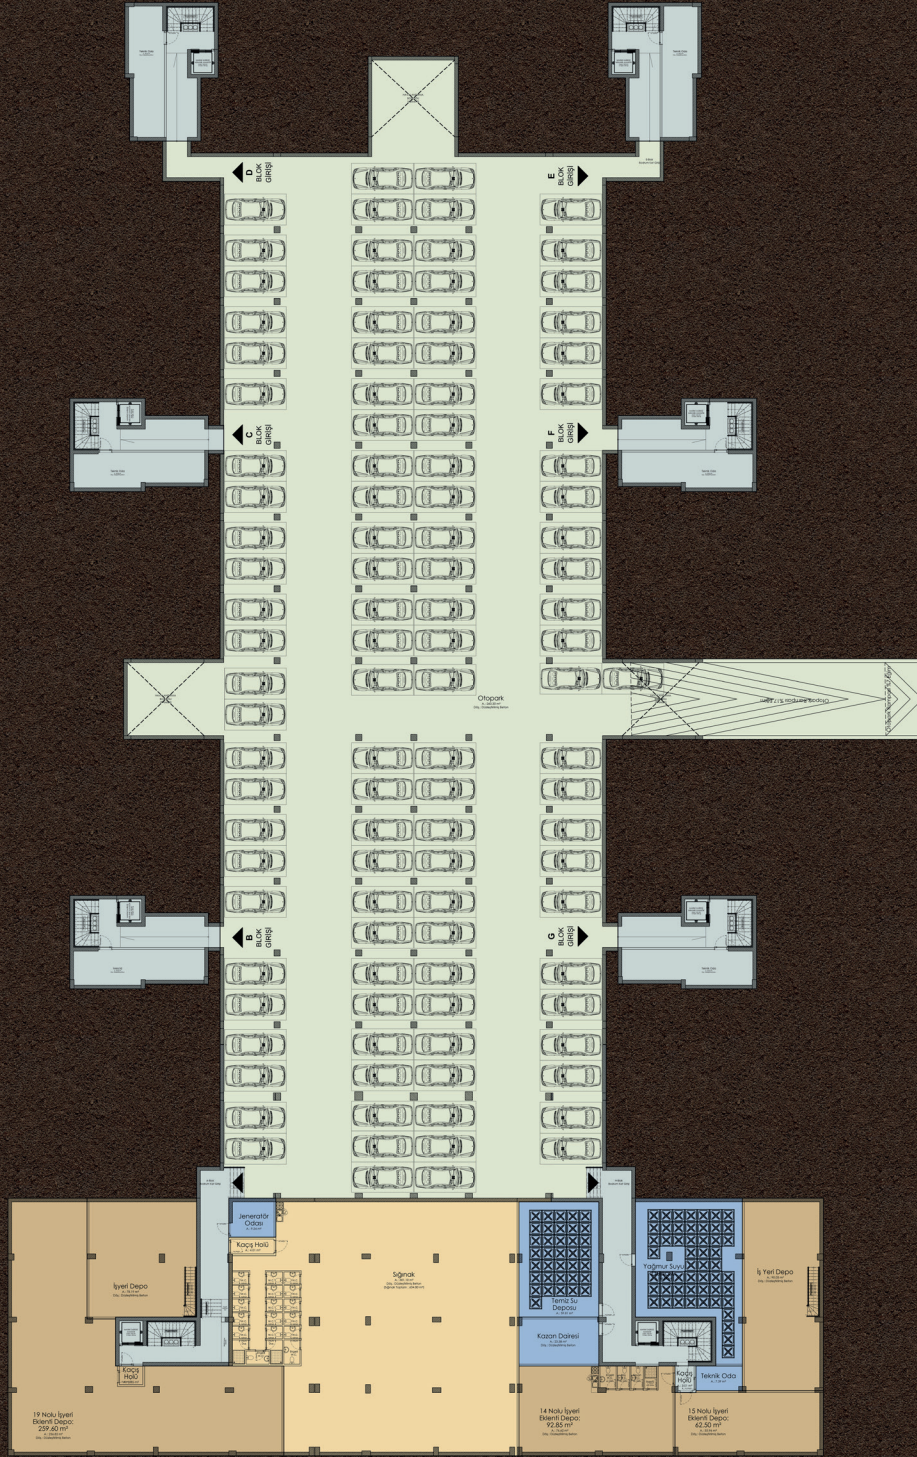

Güvenlik K.

ZEMİN KAT PLANI

1447. Sk. (7.00 m)

1435. Sk. (15.00 m)

1436. Sk. (12.00 m)

Servet Bucurgat Cd. (25.00 m)

0 5 10 20 m

1. KAT PLANI

1447. Sk. (7.00 m)

1435. Sk. (15.00 m)

1436. Sk. (12.00 m)

Servet Bucurğat Cd. (25.00 m)

1447. Sk. (7.00 m)

1435. Sk. (15.00 m)

1436. Sk. (12.00 m)

Servet Bucurgat Cd. (25.00 m)

BODRUM KAT PLANI