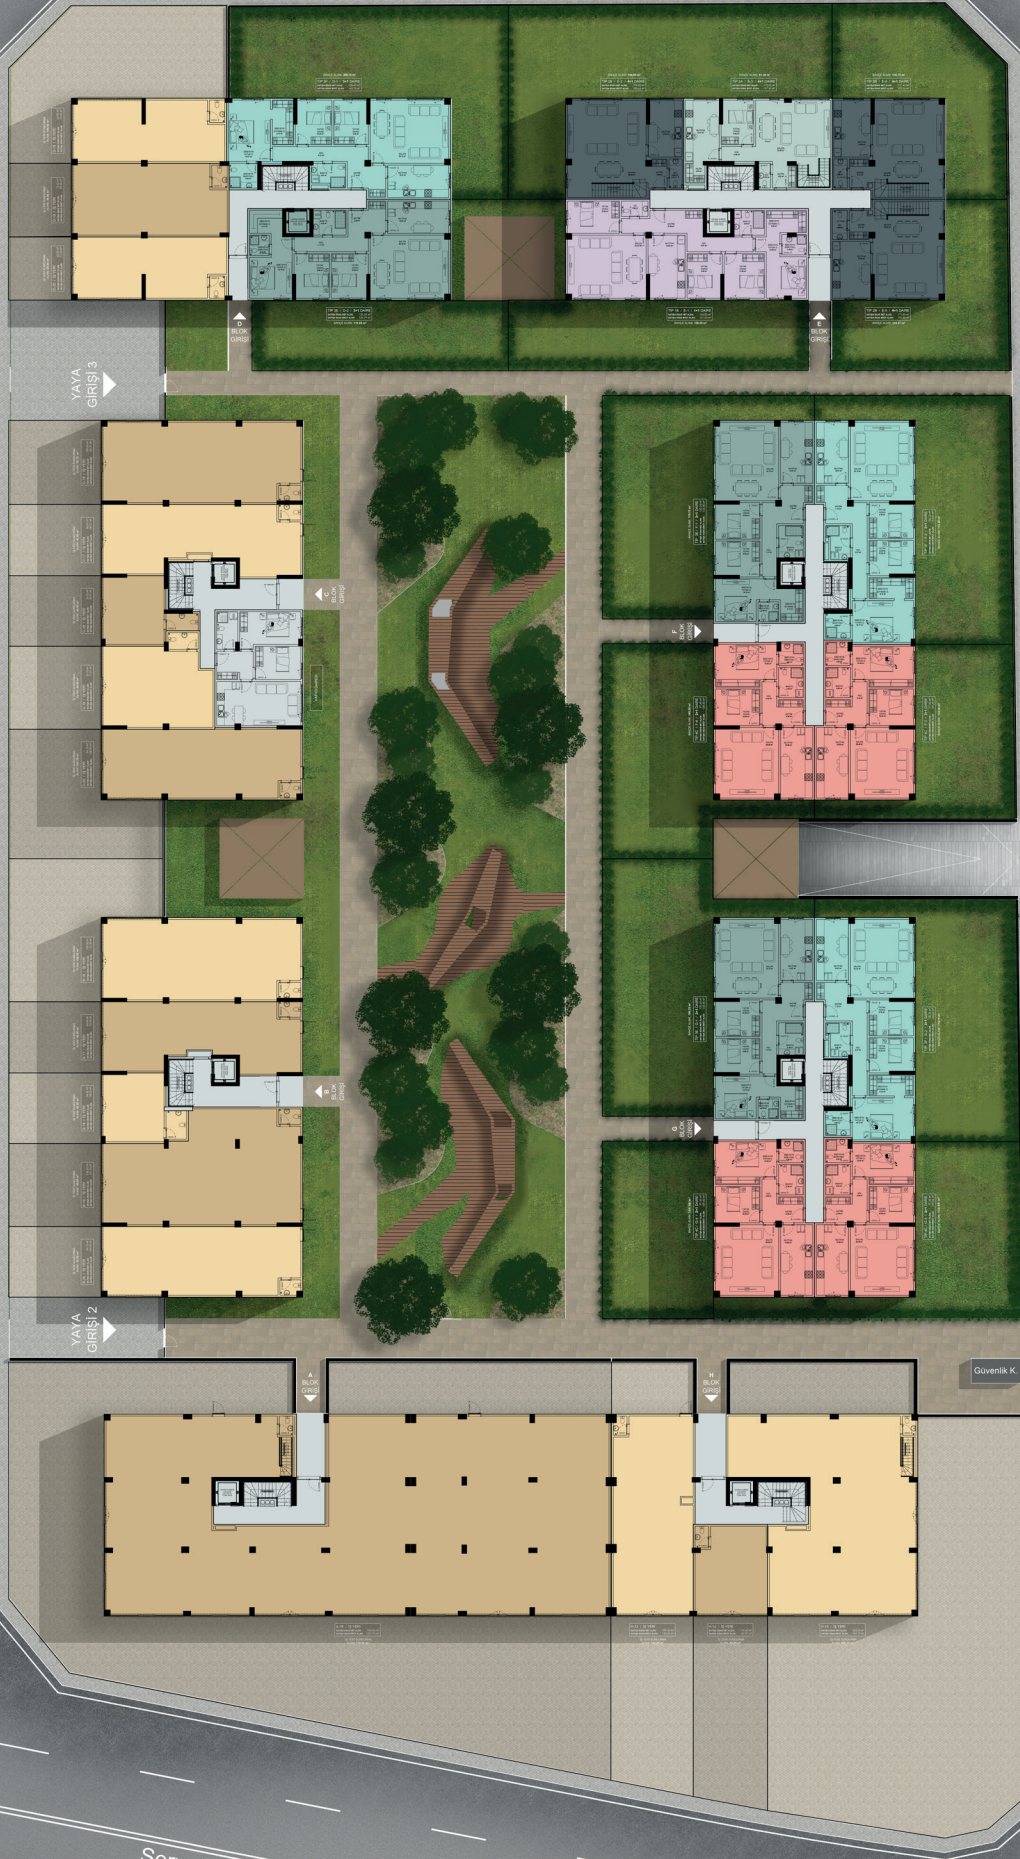

1447. Sk. (7.00 m)

1435. Sk. (15.00 m)

1436. Sk. (12.00 m)

Servet Bucurgat Cd. (25.00 m)

YAYA GİRİŞİ 3

YAYA GİRİŞİ 4

YAYA GİRİŞİ 2

OTOPARK GİRİŞİ

SITE GİRİŞİ

A BLOK GİRİŞİ

H BLOK GİRİŞİ

D BLOK GİRİŞİ

E BLOK GİRİŞİ

BLOK

BLOK

BLOK

Güvenlik K.

ZEMİN KAT PLANI

1447. Sk. (7.00 m)

1435. Sk. (15.00 m)

1436. Sk. (12.00 m)

Servet Bucurgat Cd. (25.00 m)

0 5 10 20 m

1. KAT PLANI

BODRUM KAT PLANI